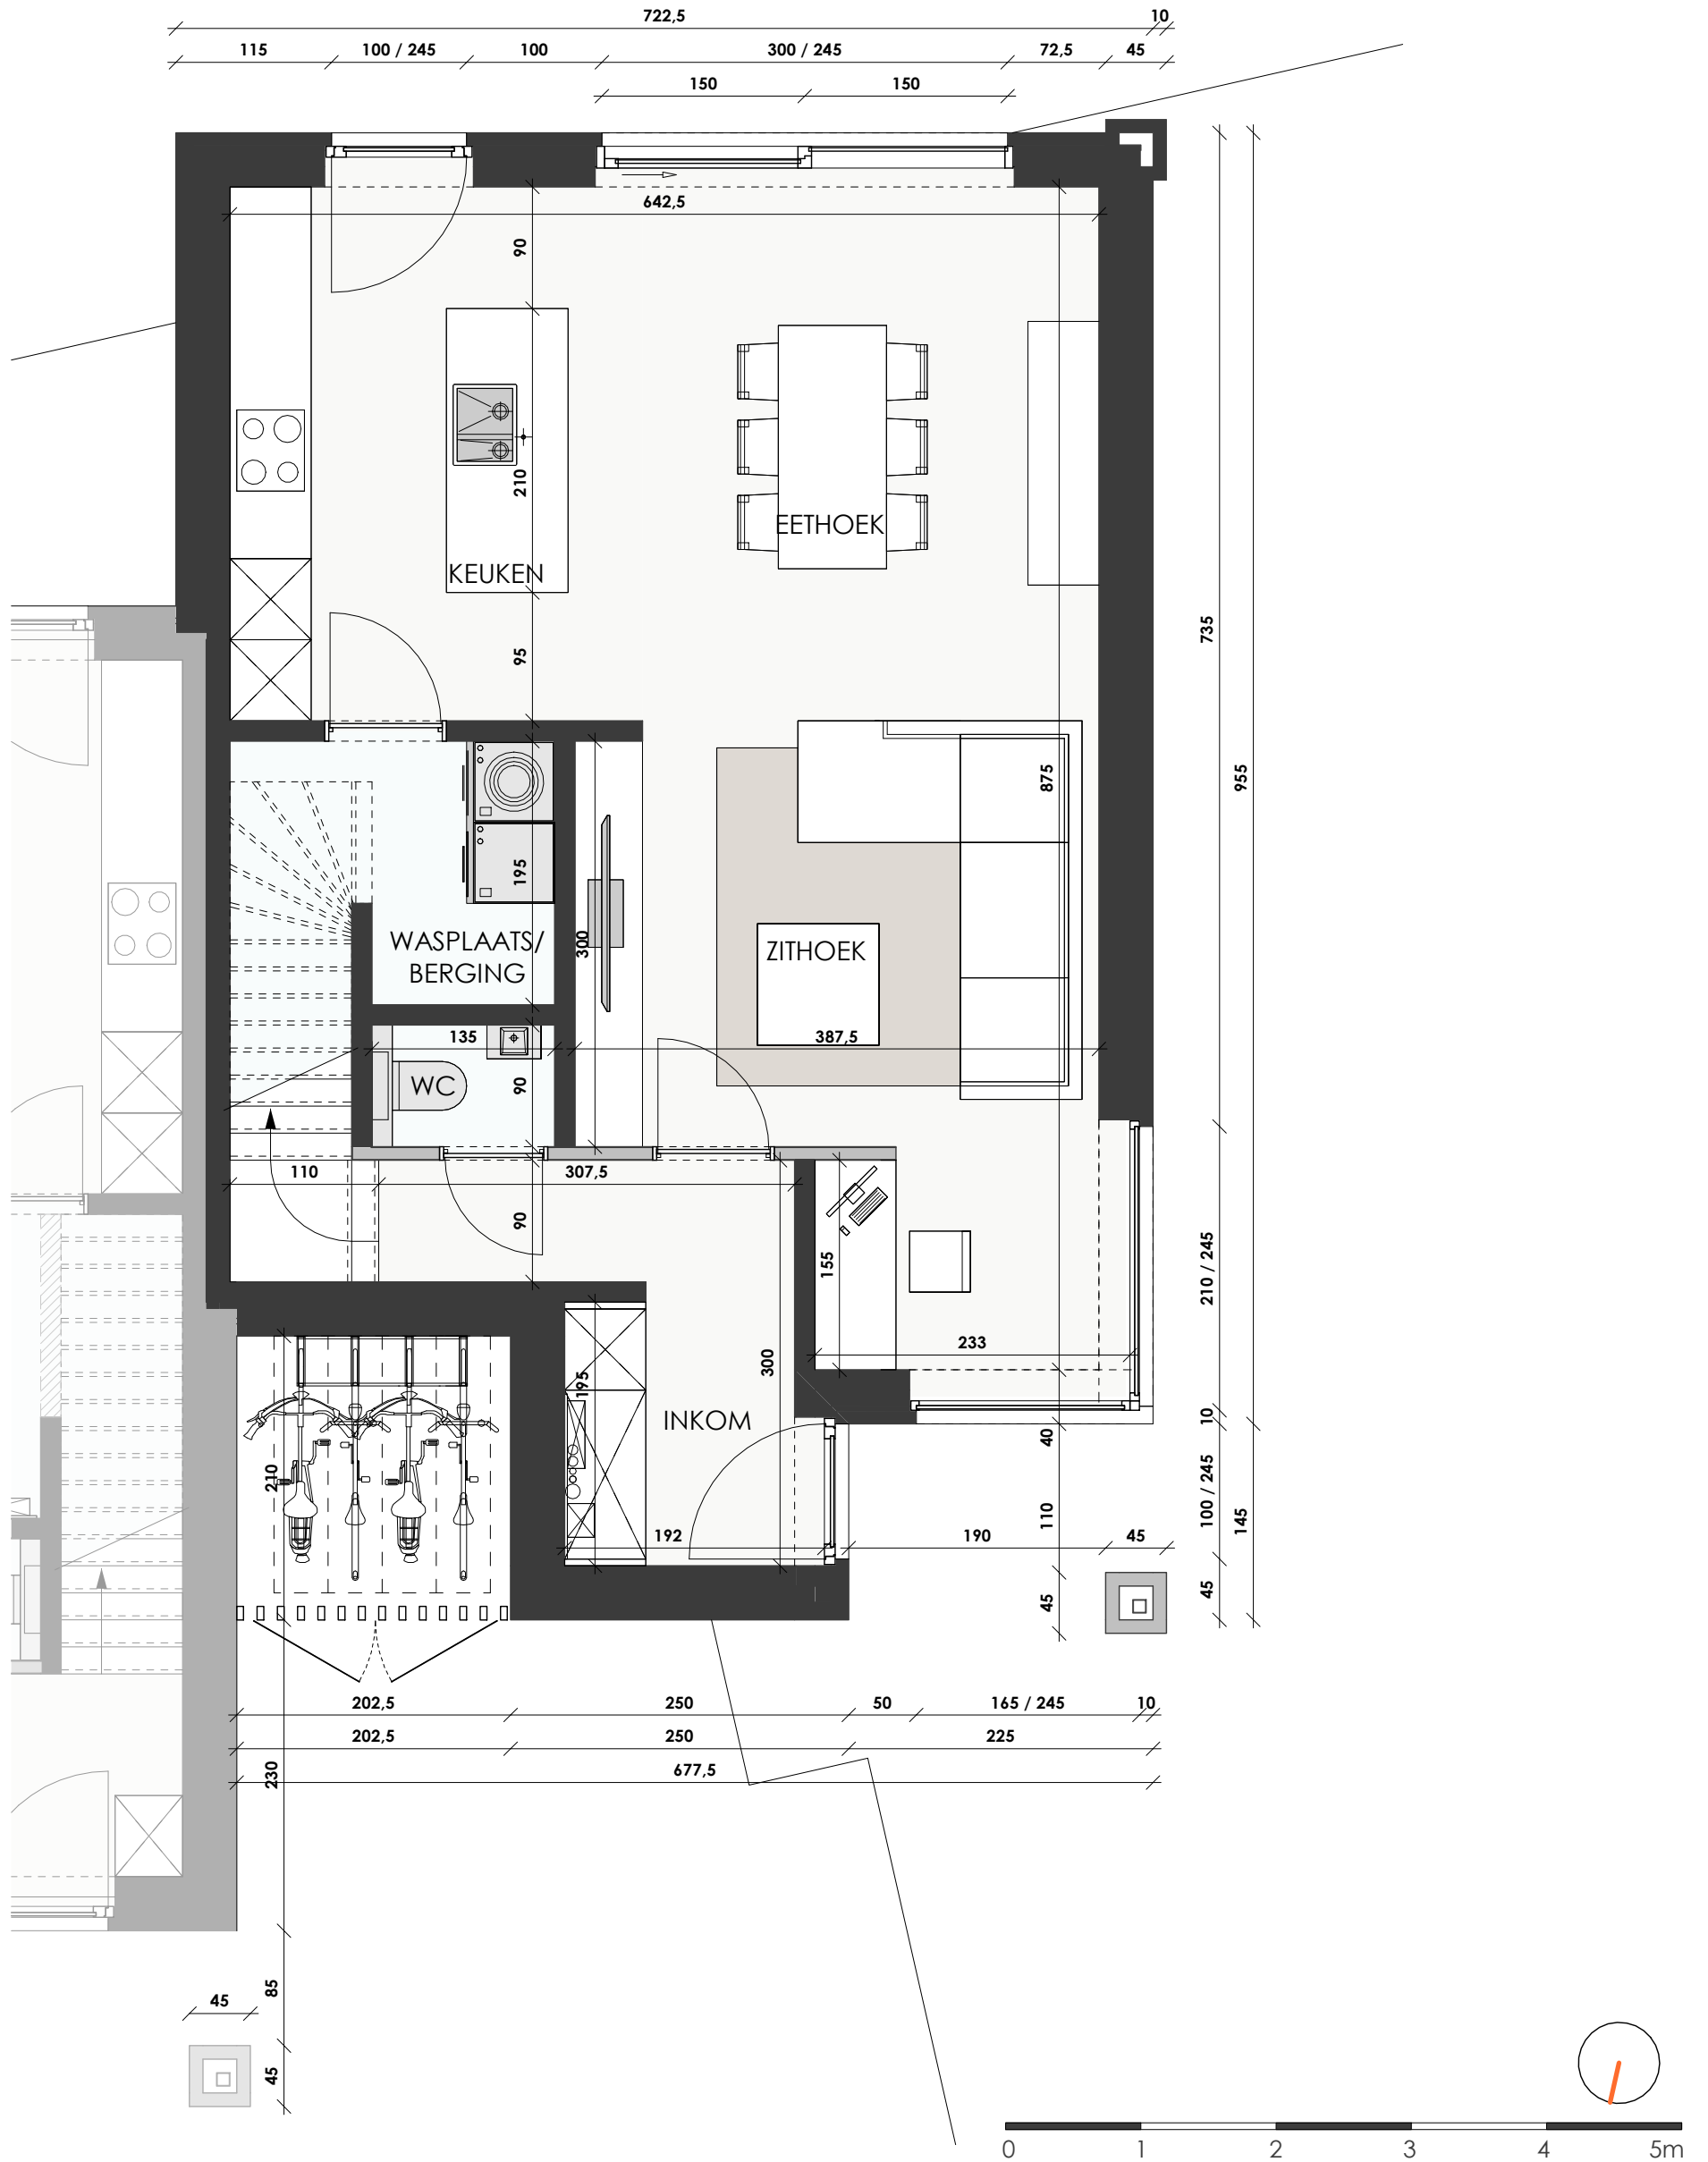

CAMPO VERDE

Sint-Amandsberg

Datum:
Handtekening:

WONING 6

Gelijkvloers

Bruto oppervlakte 70,08 m²

Slaapkamers 0

Projectontwikkelaar

Architect

berkeinarchitects
Bellemstraat 50 9880 Aalter